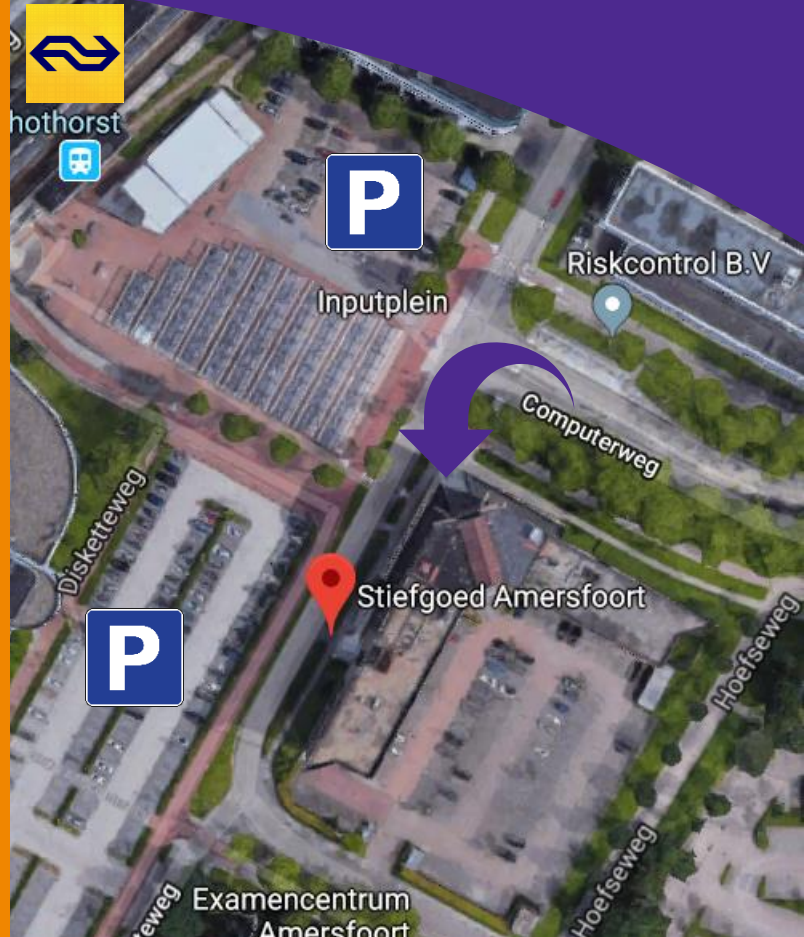

Stiefgoed wérkt voor samengestelde gezinnen

Routebeschrijving

Stiefgoed Amersfoort

Zeer goed bereikbaar met openbaar vervoer, auto of fiets

Stiefgoed Amersfoort is gevestigd op bedrijventerrein de Hoefslag in Amersfoort aan de Computerweg 1, tegenover NS station Schothorst. De praktijkruimte bevindt zich op de 3^e verdieping van verzamelgebouw Le Soleil.

Neem de ingang in de hoek van het gebouw en volg de bewegwijzering van Werkstek naar de 3^{de} verdieping. De wachtruimte van Stiefgoed Amersfoort bevindt zich direct in de hal bij de uitgang van de lift.